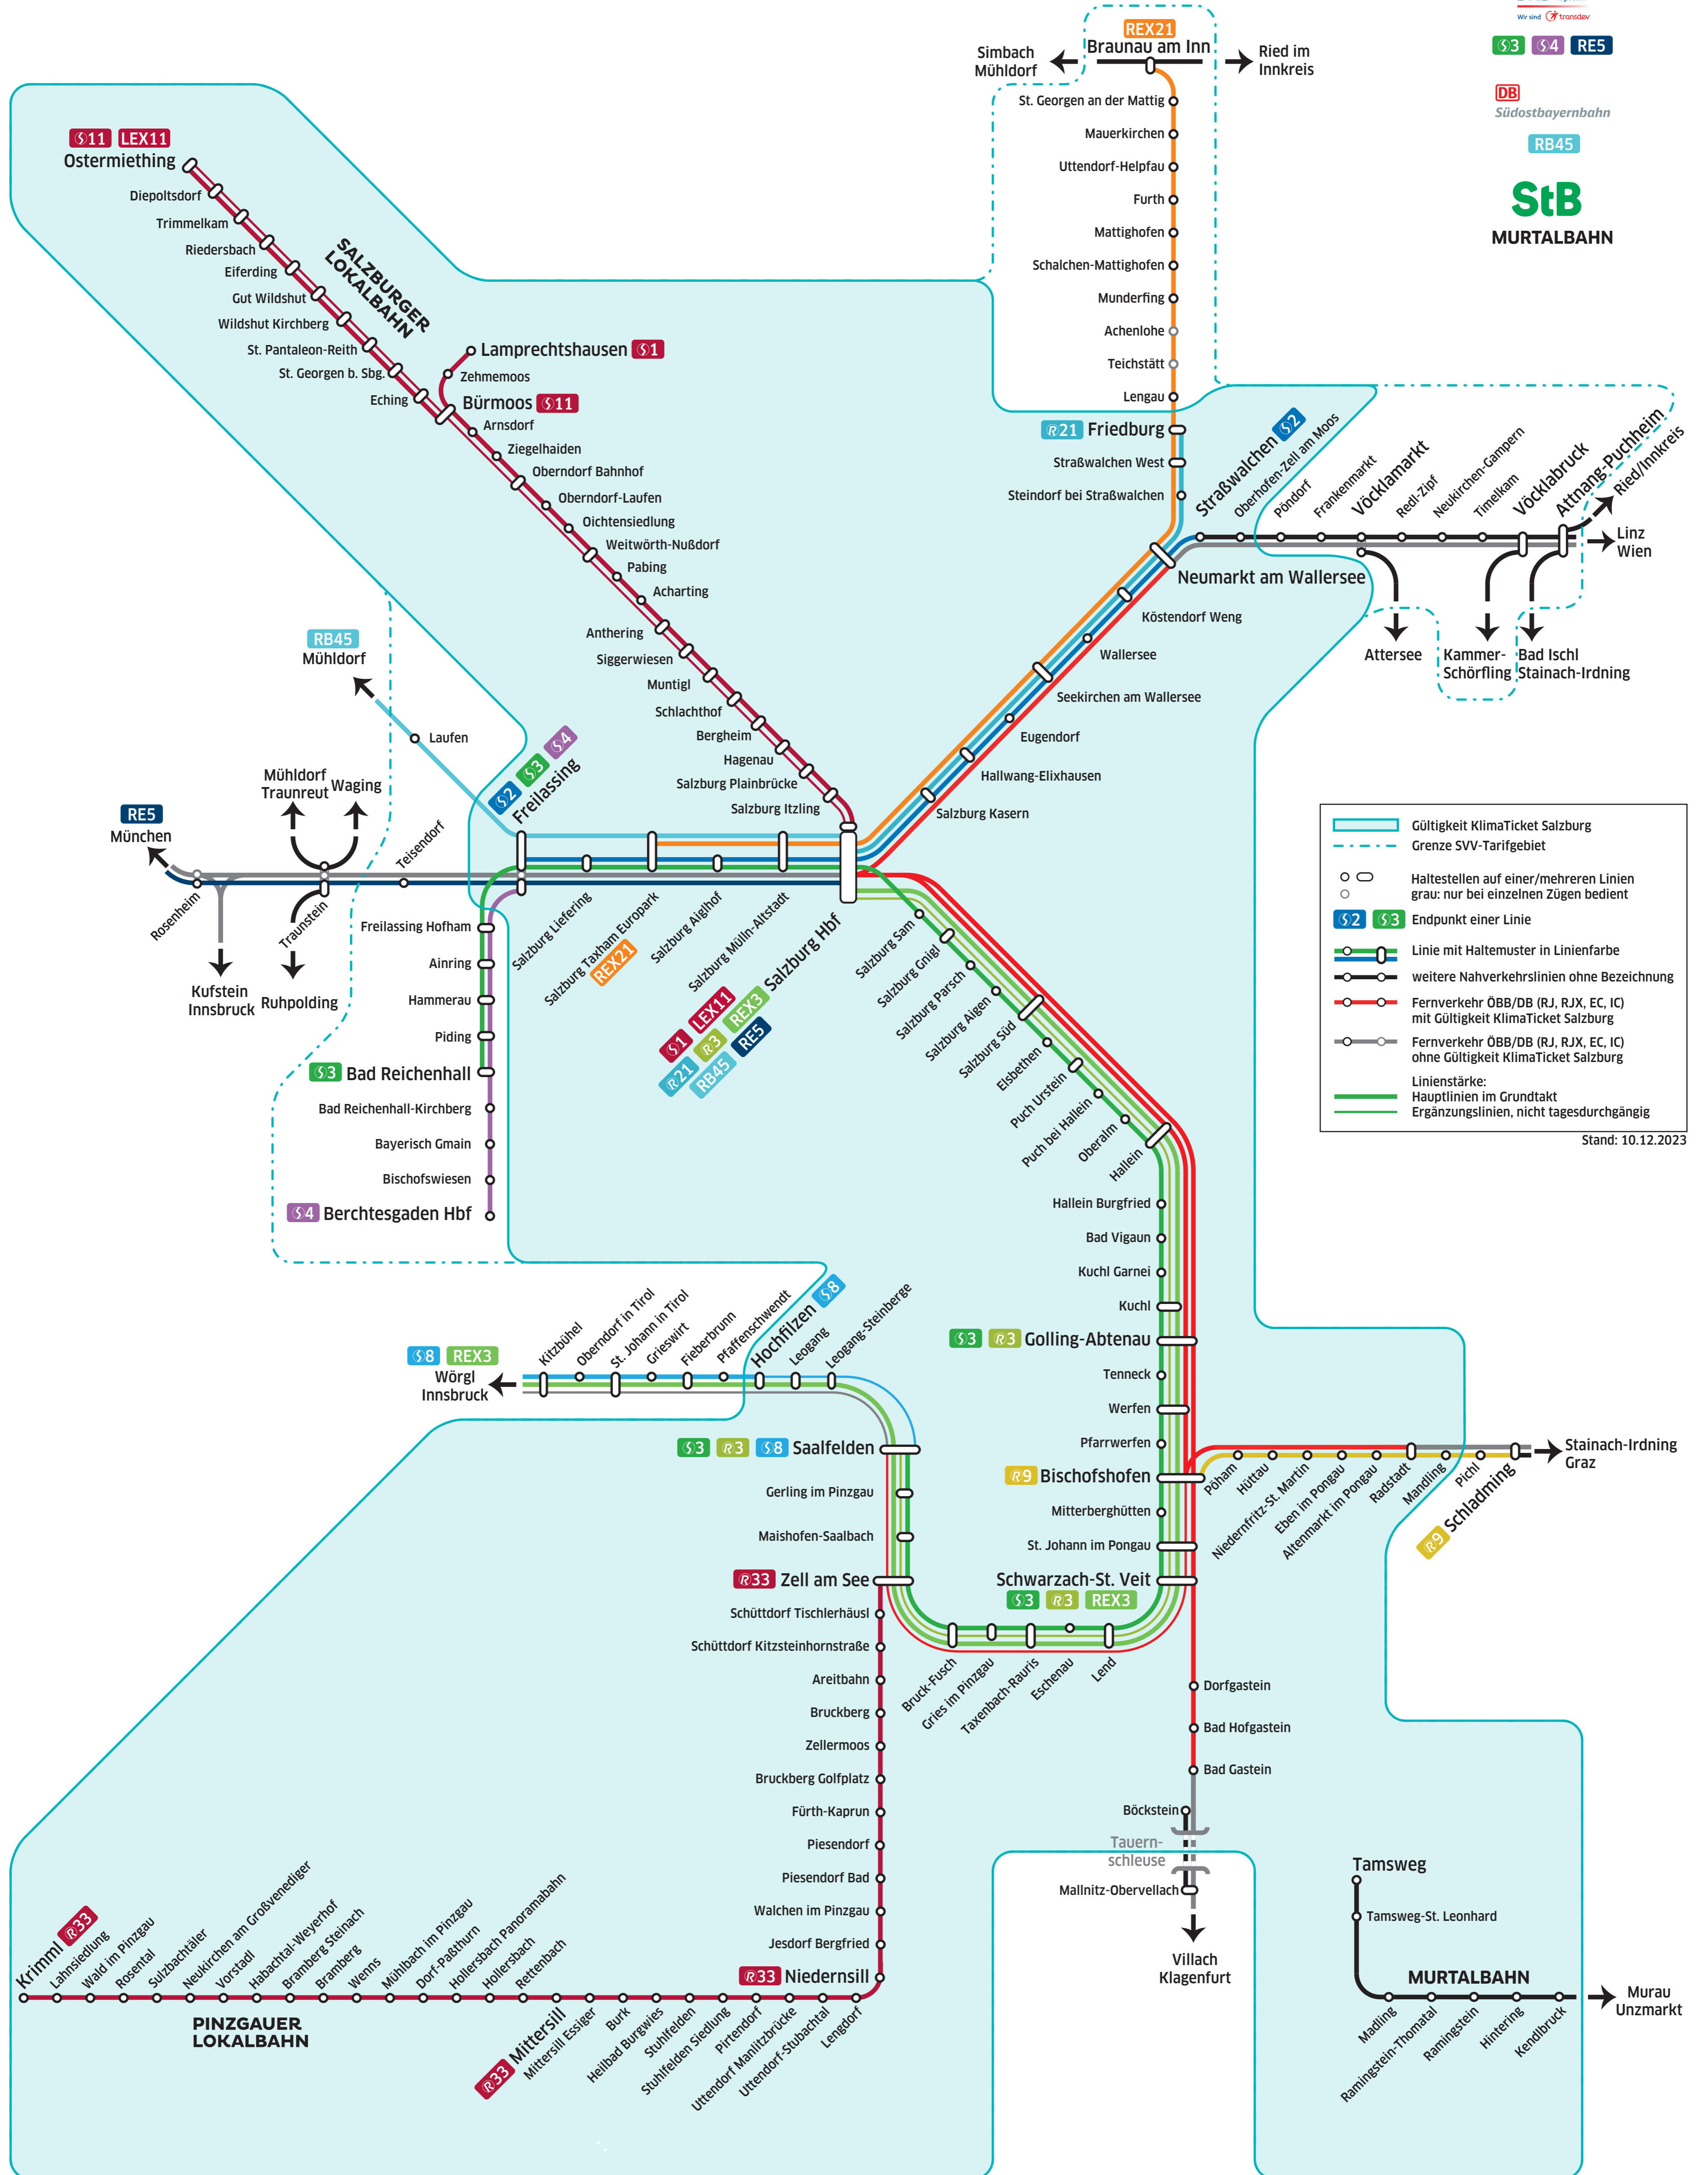

Bahnnetz Land Salzburg und angrenzende Regionen

www.salzburg-verkehr.at

§2 R21 REX21
§3 R3 REX3
§8 R9

§1 §11
LEX11 R33

§3 §4 RE5

Südostbayernbahn

MURTALBAHN

	Gültigkeit Klimaticket Salzburg
	Grenze SVV-Tarifgebiet
	Haltestellen auf einer/mehreren Linien grau: nur bei einzelnen Zügen bedient
	Endpunkt einer Linie
	Linie mit Haltemuster in Linienfarbe
	weitere Nahverkehrslinien ohne Bezeichnung
	Fernverkehr ÖBB/DB (RJ, RJX, EC, IC) mit Gültigkeit Klimaticket Salzburg
	Fernverkehr ÖBB/DB (RJ, RJX, EC, IC) ohne Gültigkeit Klimaticket Salzburg
	Linienstärke: Hauptlinien im Grundtakt
	Ergänzungslinien, nicht tagesdurchgängig

Stand: 10.12.2023